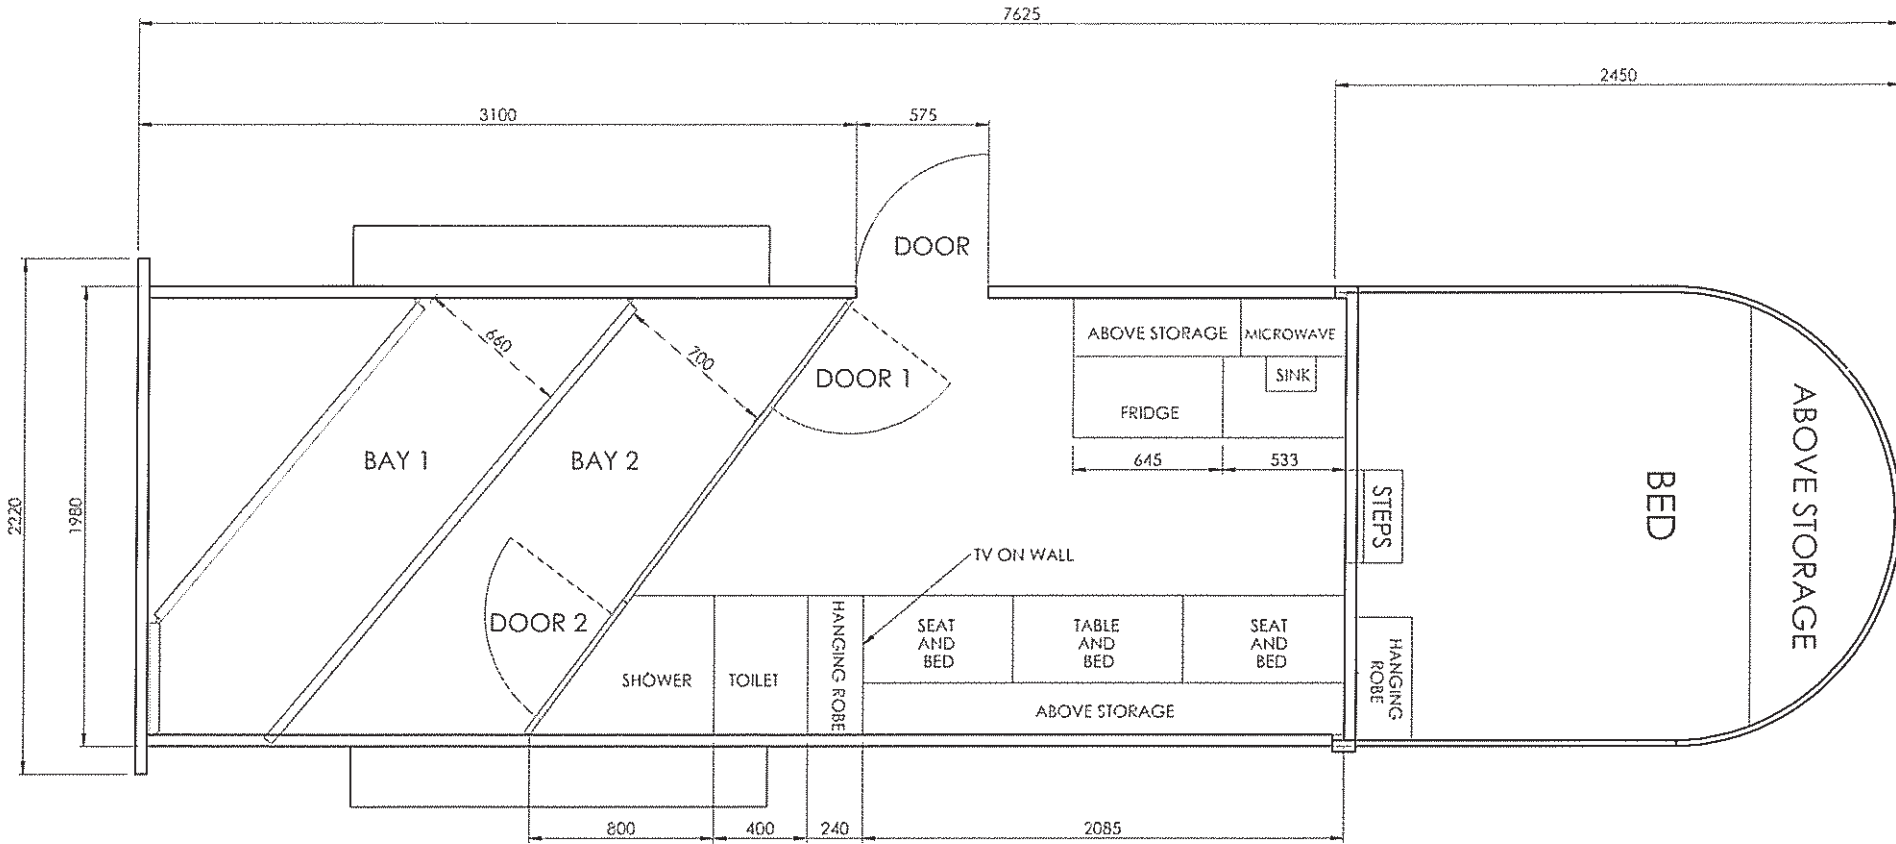

## 24' 2H Grand Mk2

BAY 1 WITHOUT PADDING 660  
 BAY 2 WITHOUT PADDING 700