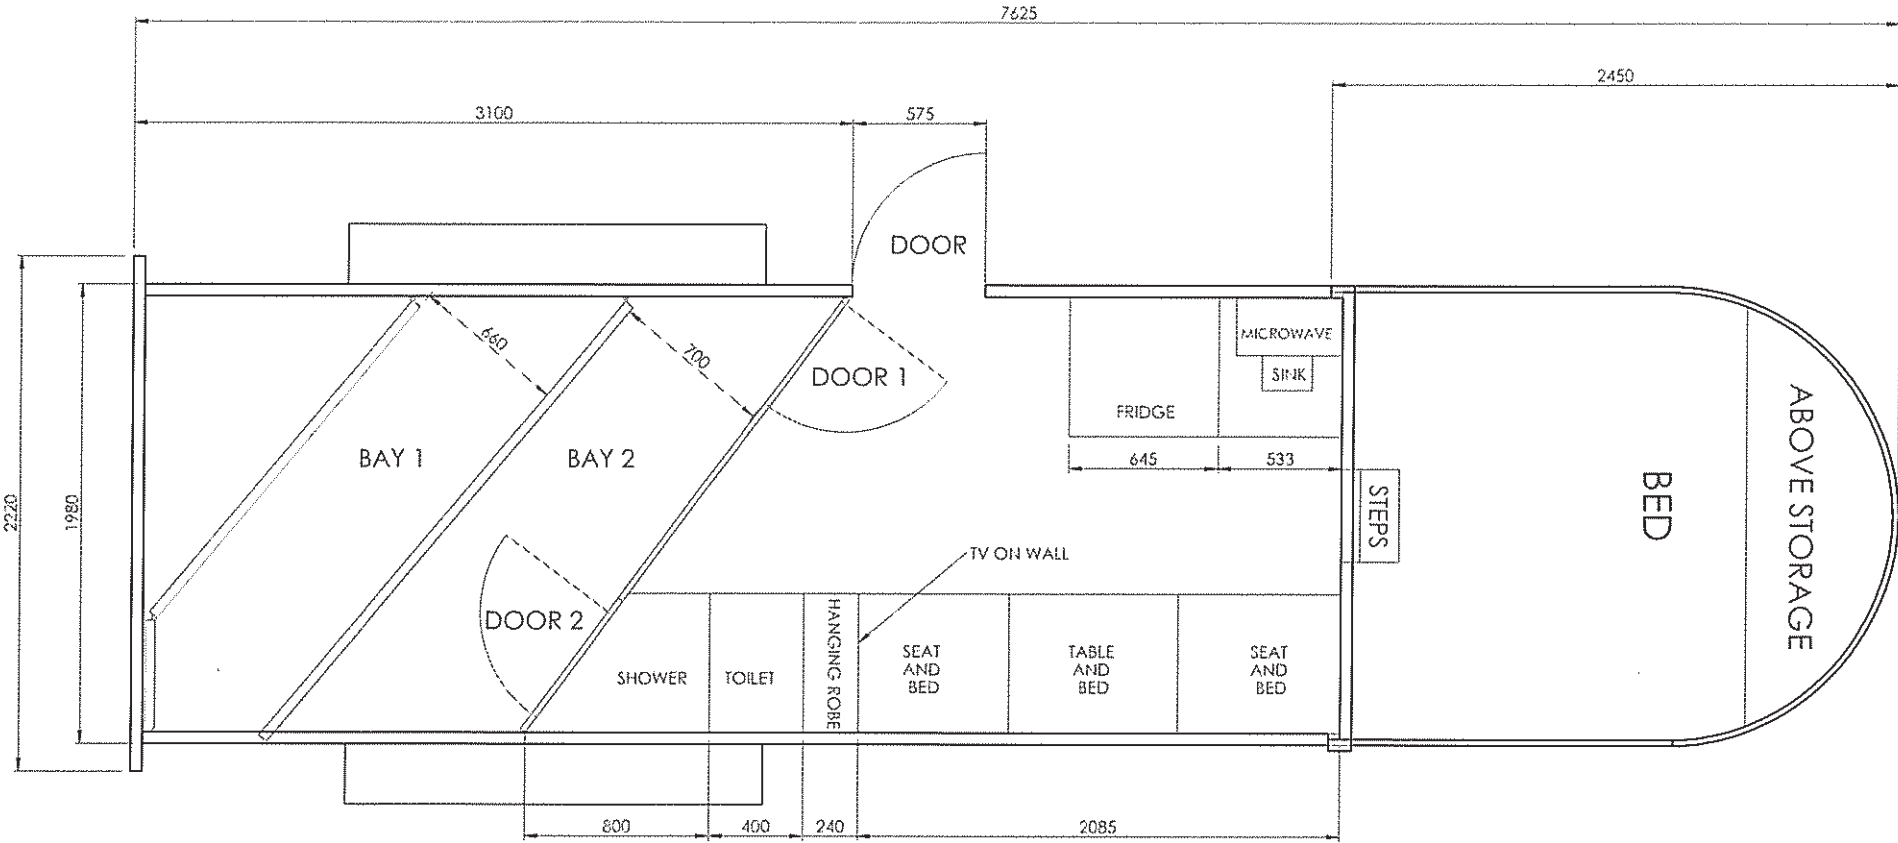

# 24' 2H Adventurer Mk2

BAY 1 WITHOUT PADDING 660  
BAY 2 WITHOUT PADDING 700