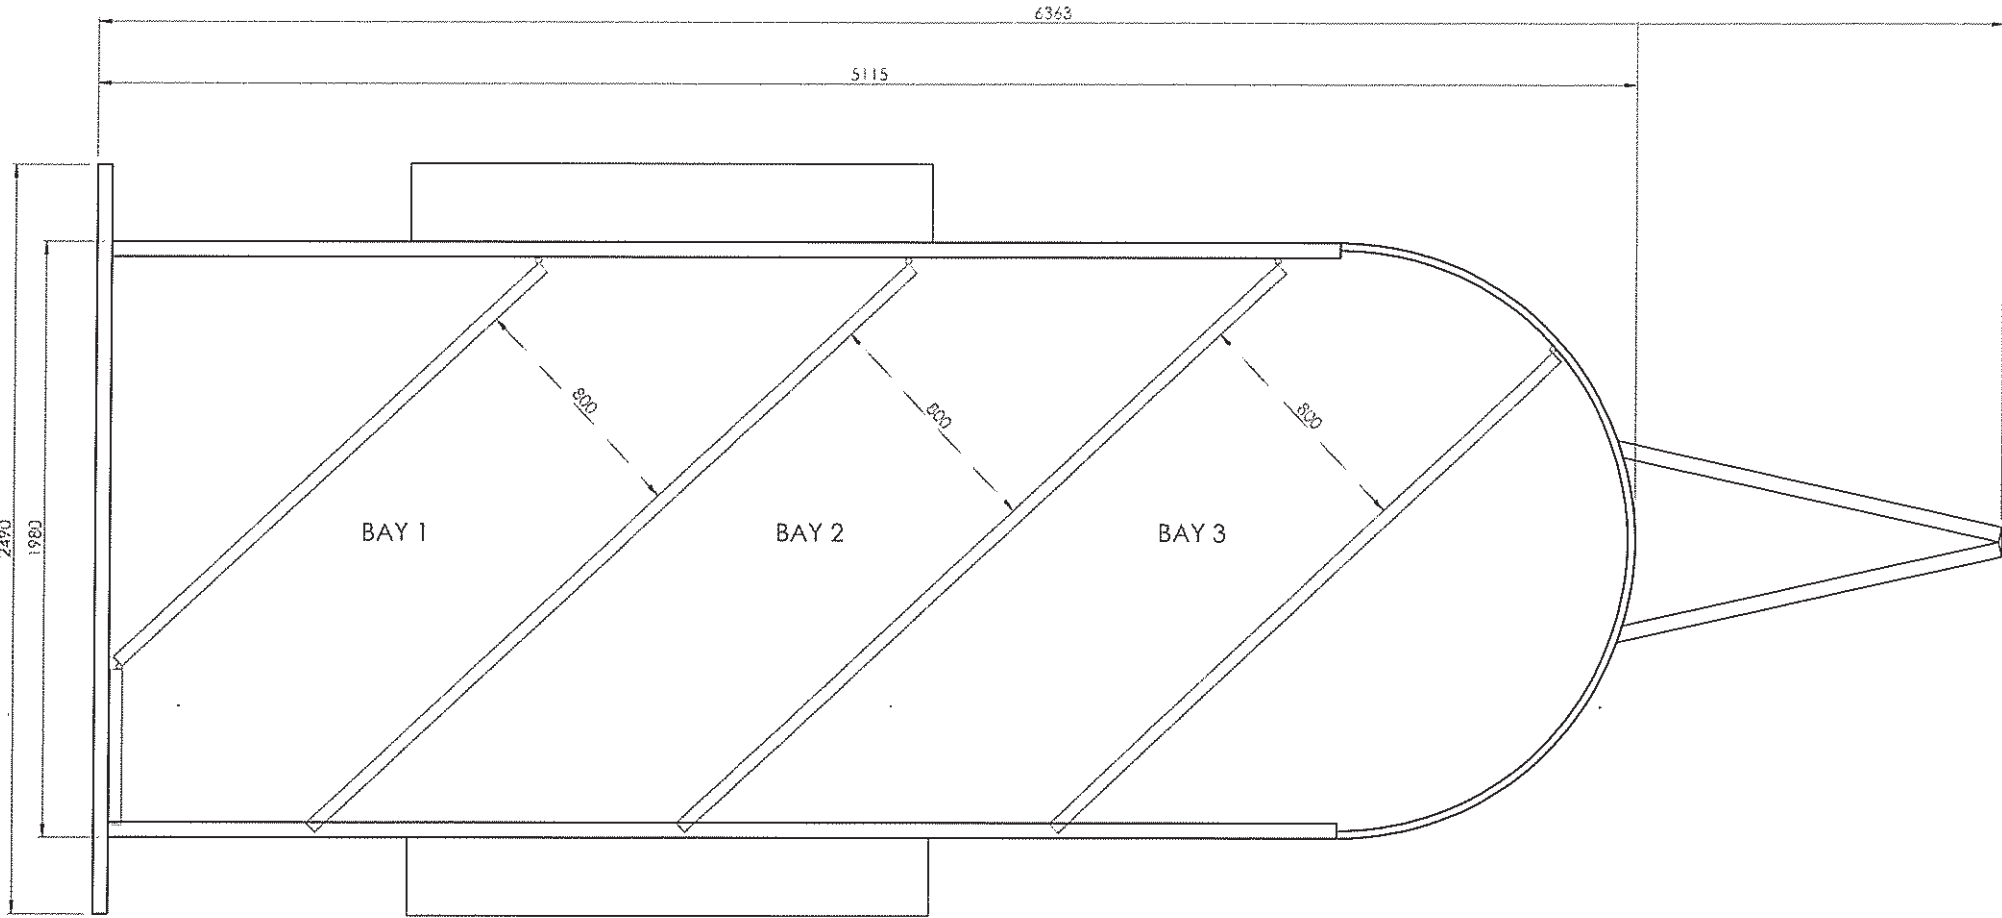

3H Warmblood Angle Load

BAYS 1,2,3 WITHOUT PADDING 800