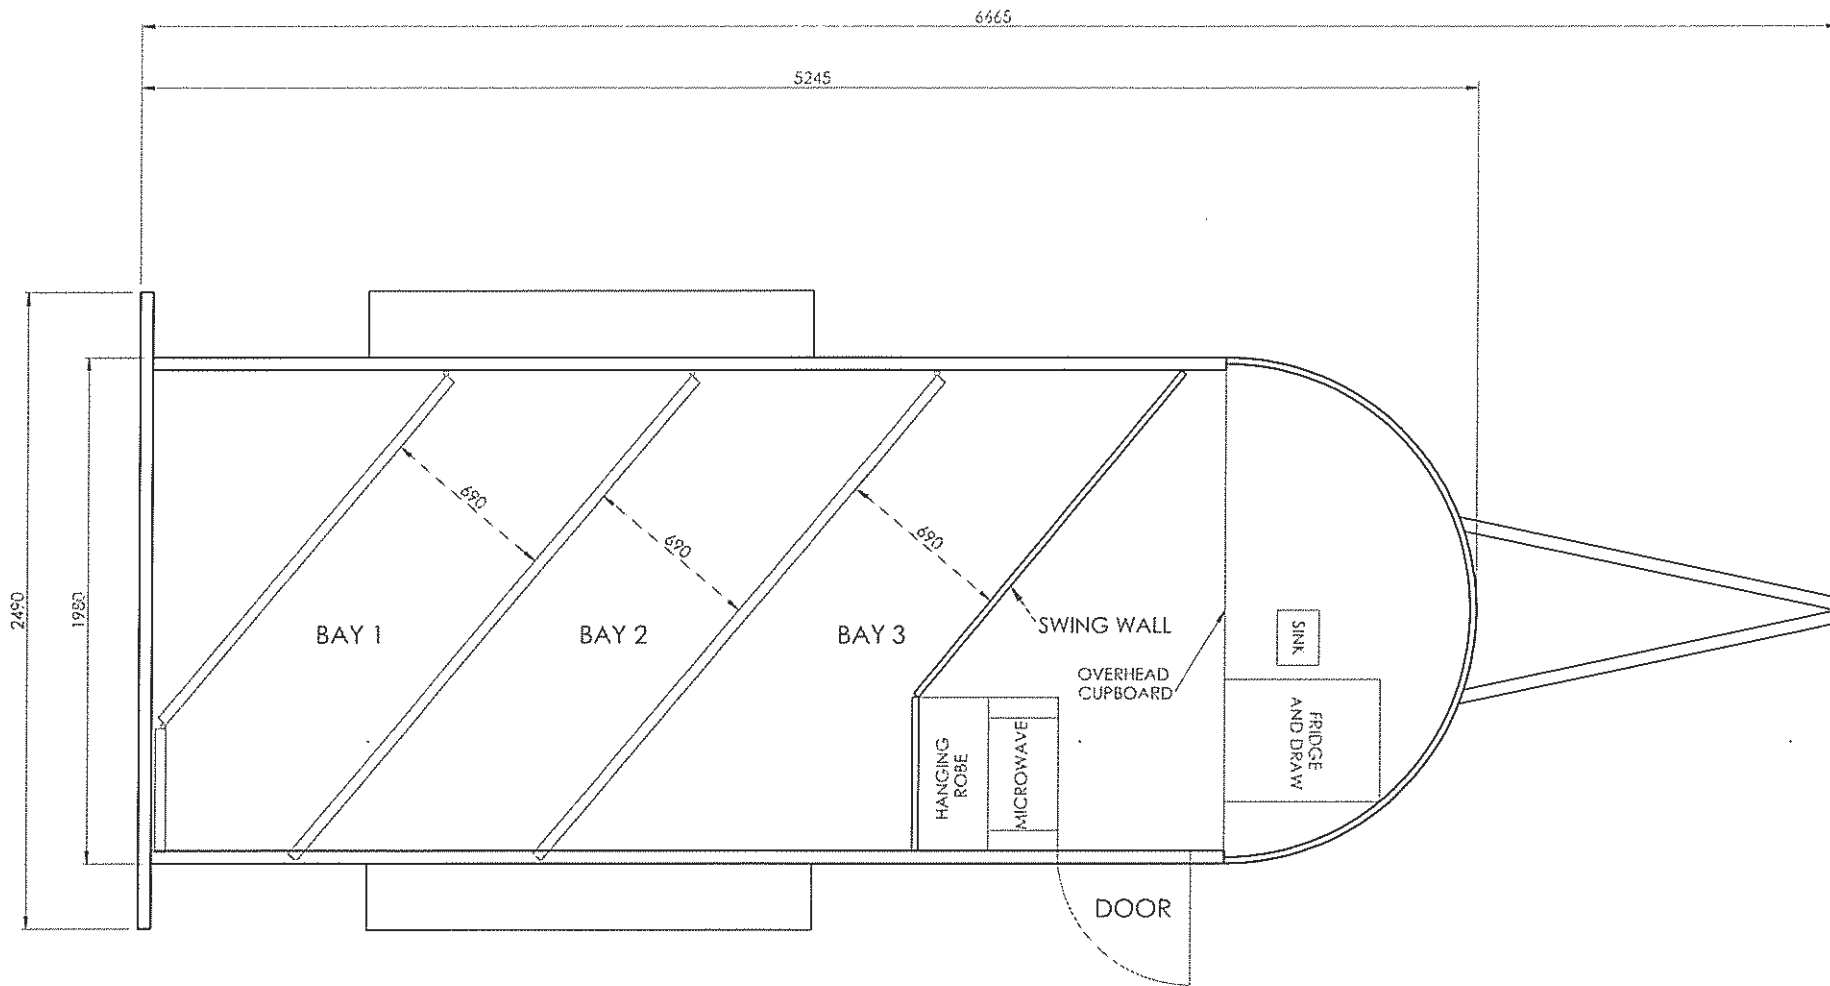

# 3H Angle Load Overnighter 800

BAYS 1,2,3 WITHOUT PADDING 690