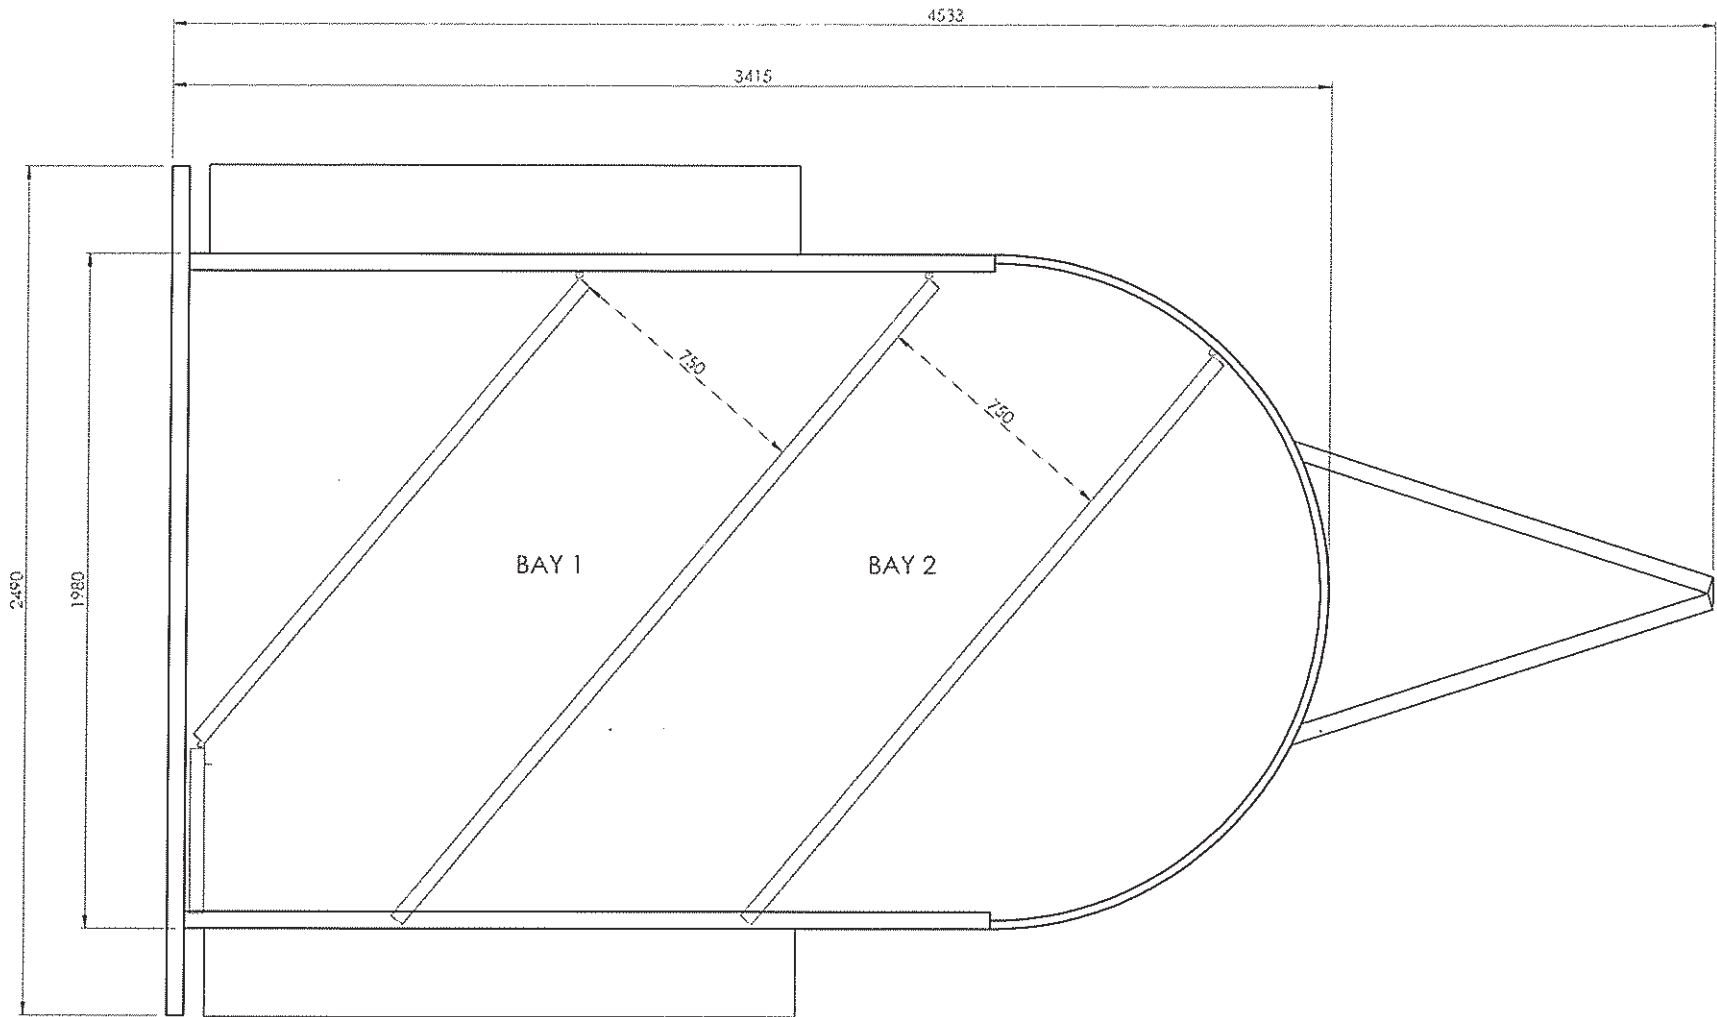

2H Sandard & Deluxe Angle Load

BAY 1,2 WITHOUT PADDING 750