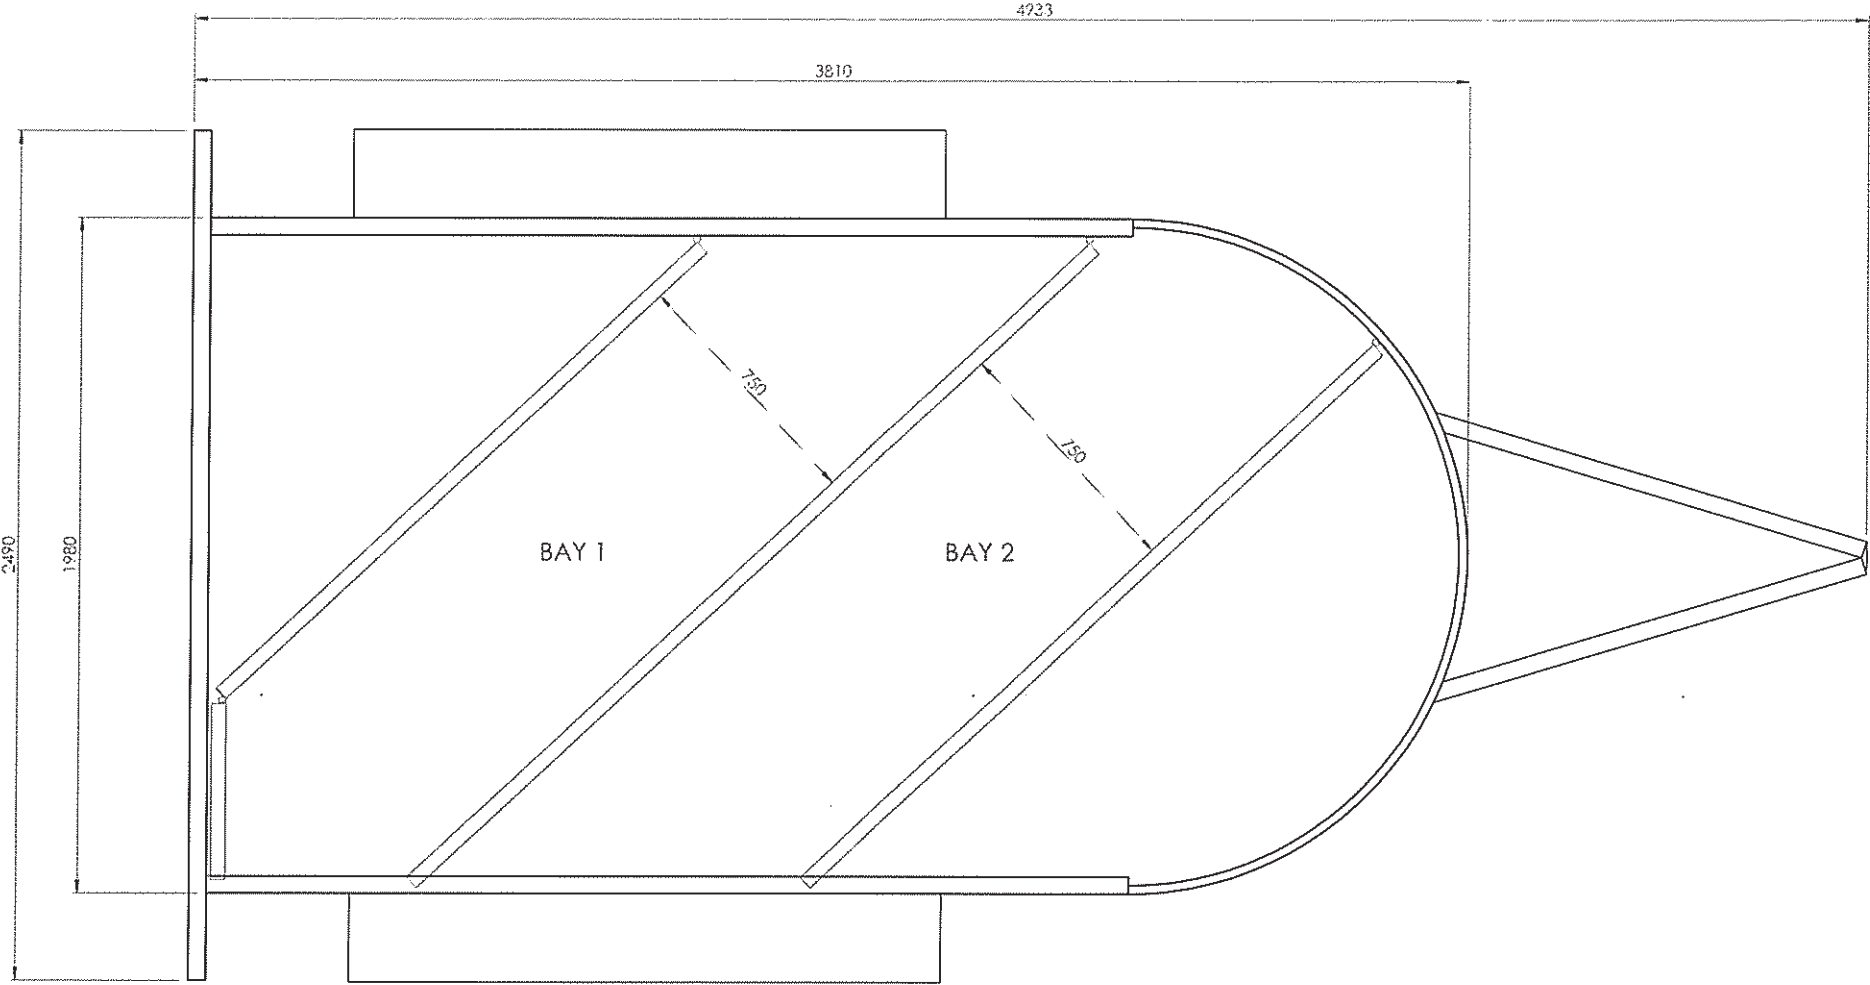

2H Warmblood Angle Load

BAYS 1,2 WITHOUT PADDING 750