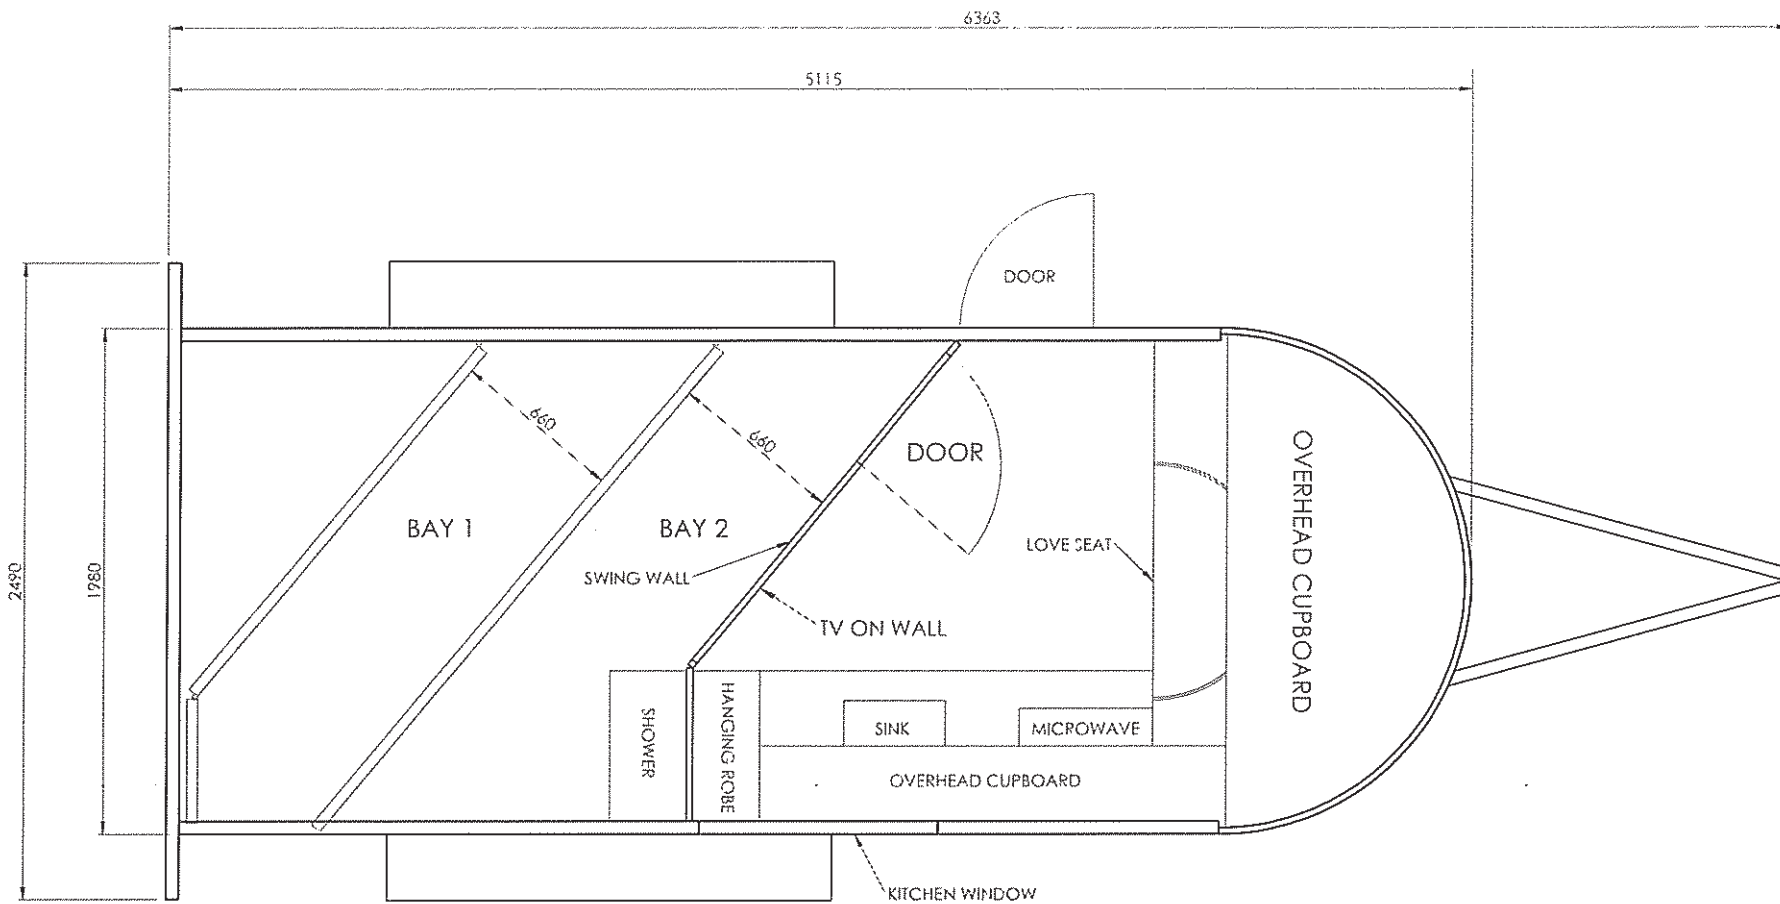

Standard Angle Load Showman

BAYS 1,2 WITHOUT PADDING 660