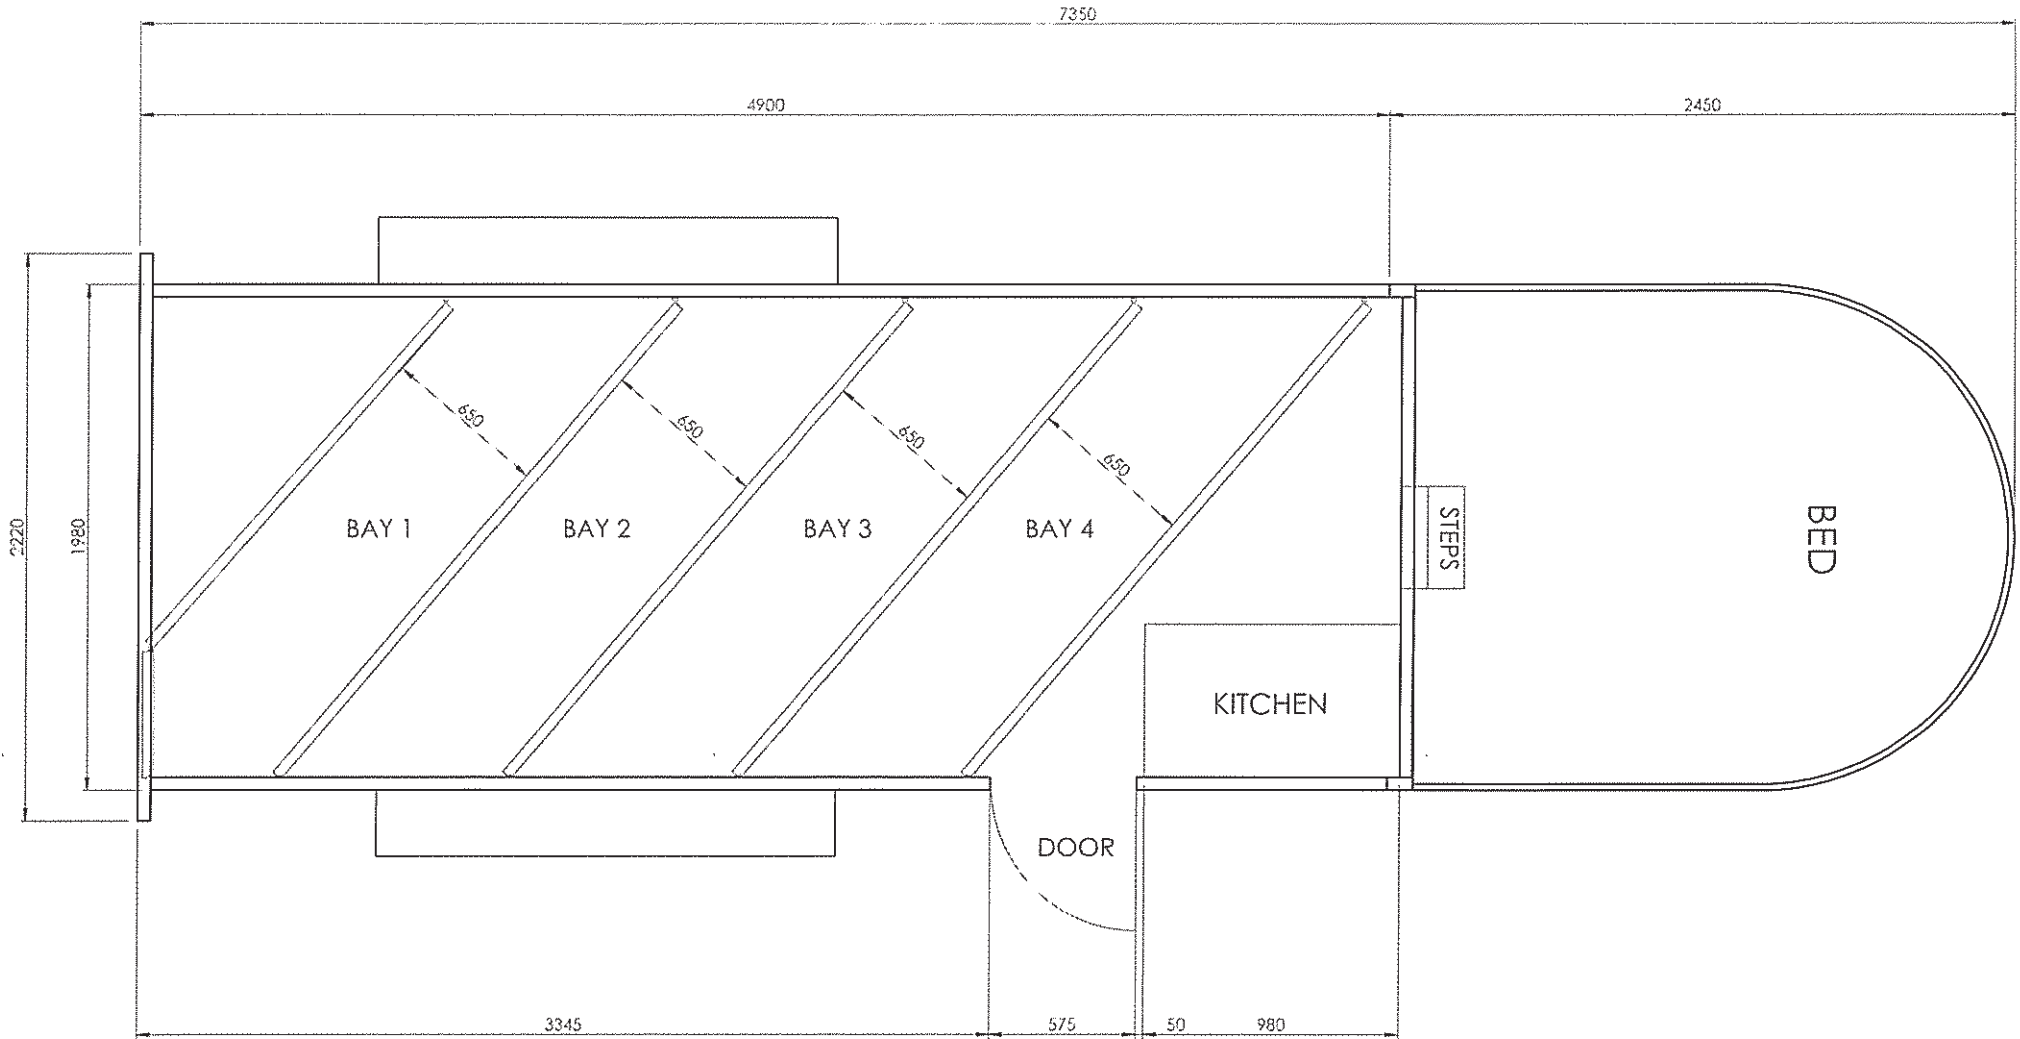

24' 4H Weekender

BAY 1,2,3,4 WITHOUT PADDING 650