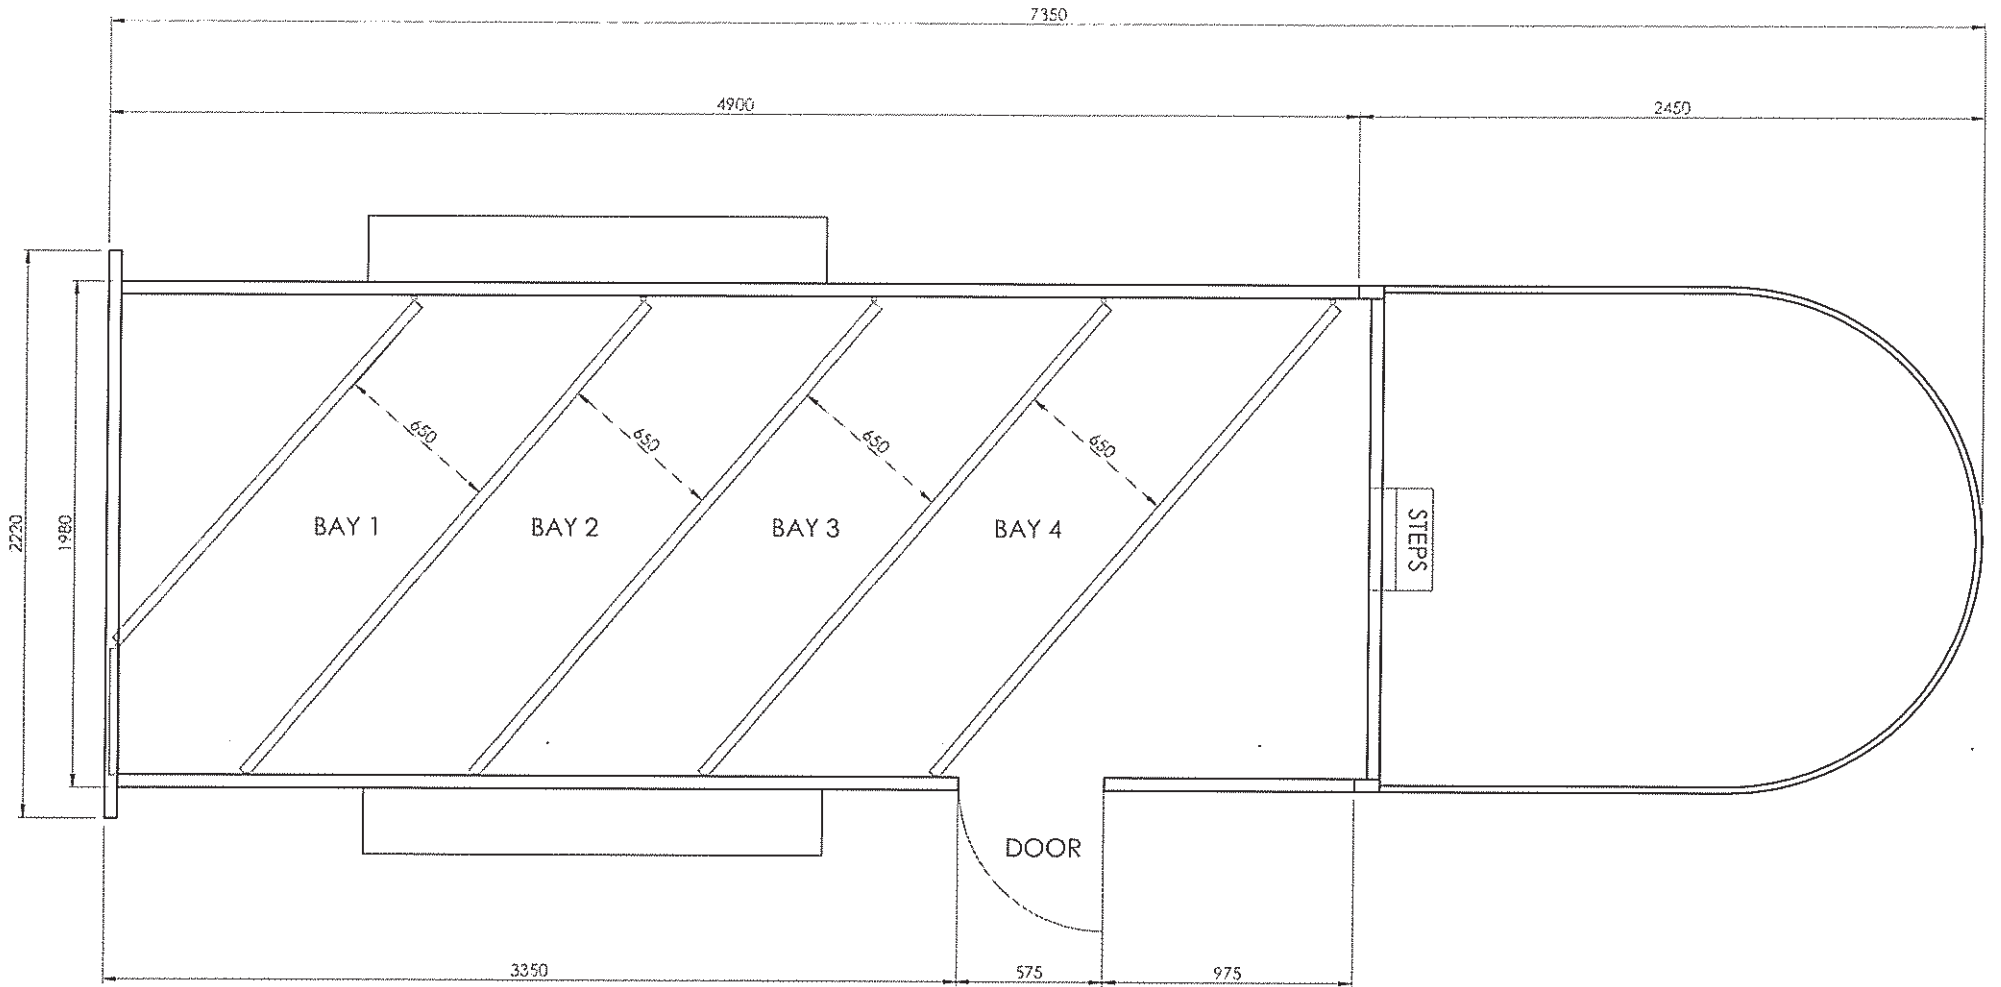

24' 4H Standard Gooseneck

BAY 1,2,3,4 WITHOUT PADDING 650