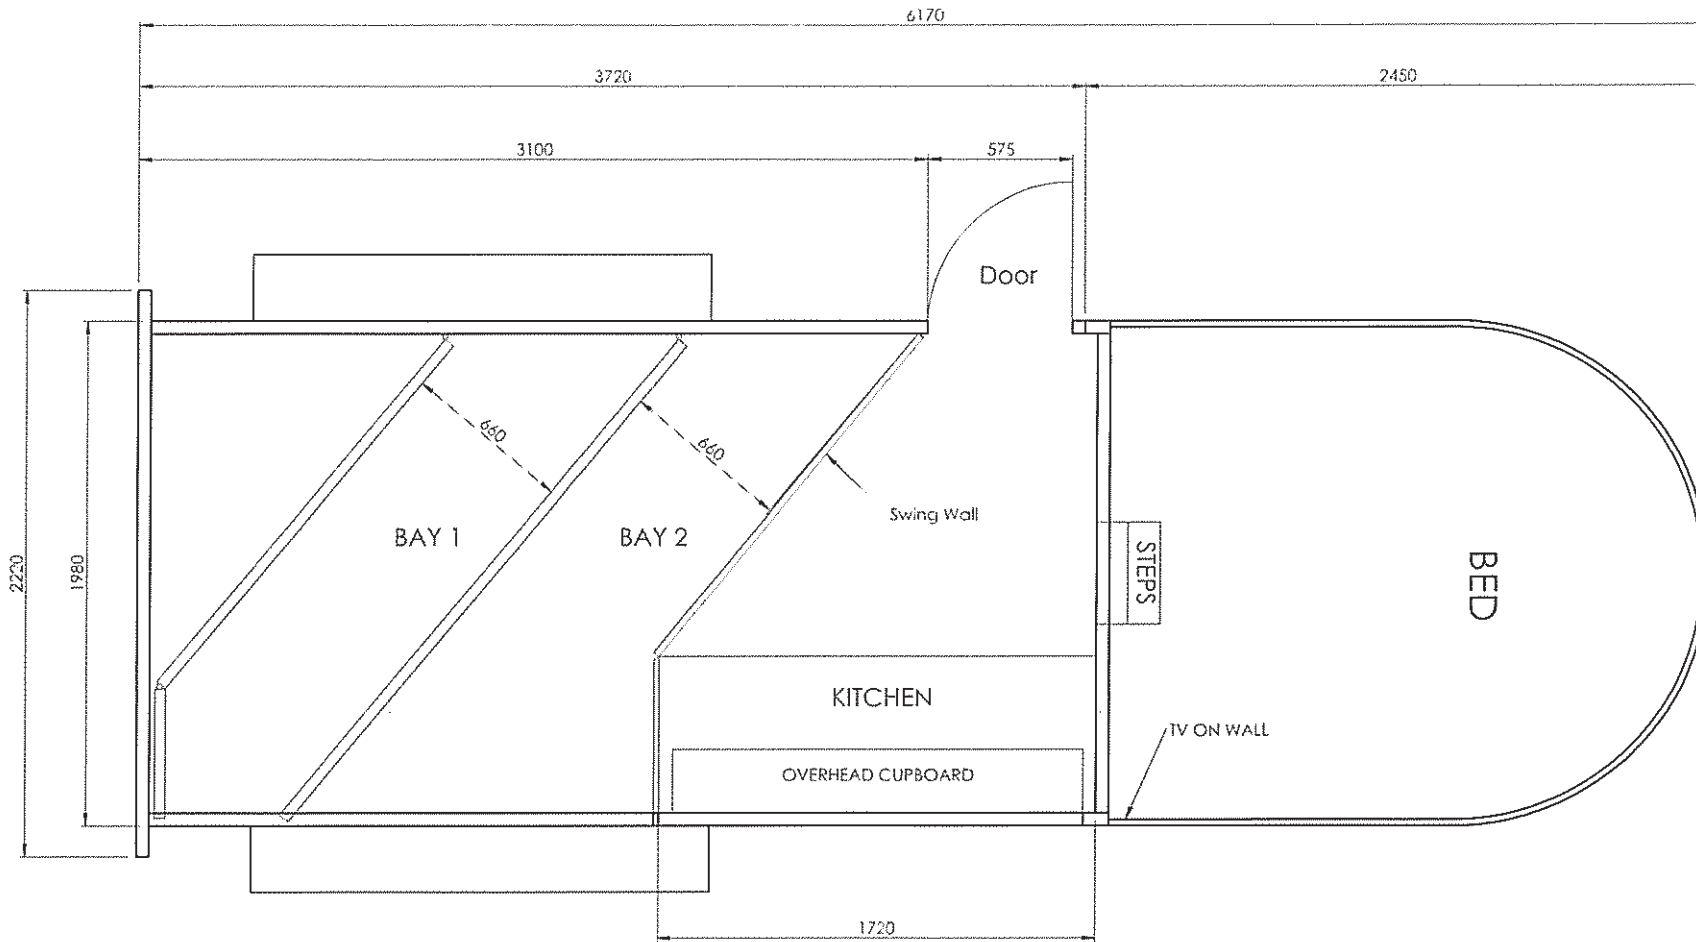

# 21' 2H Grand

BAY 1 AND WITHOUT PADDING 660