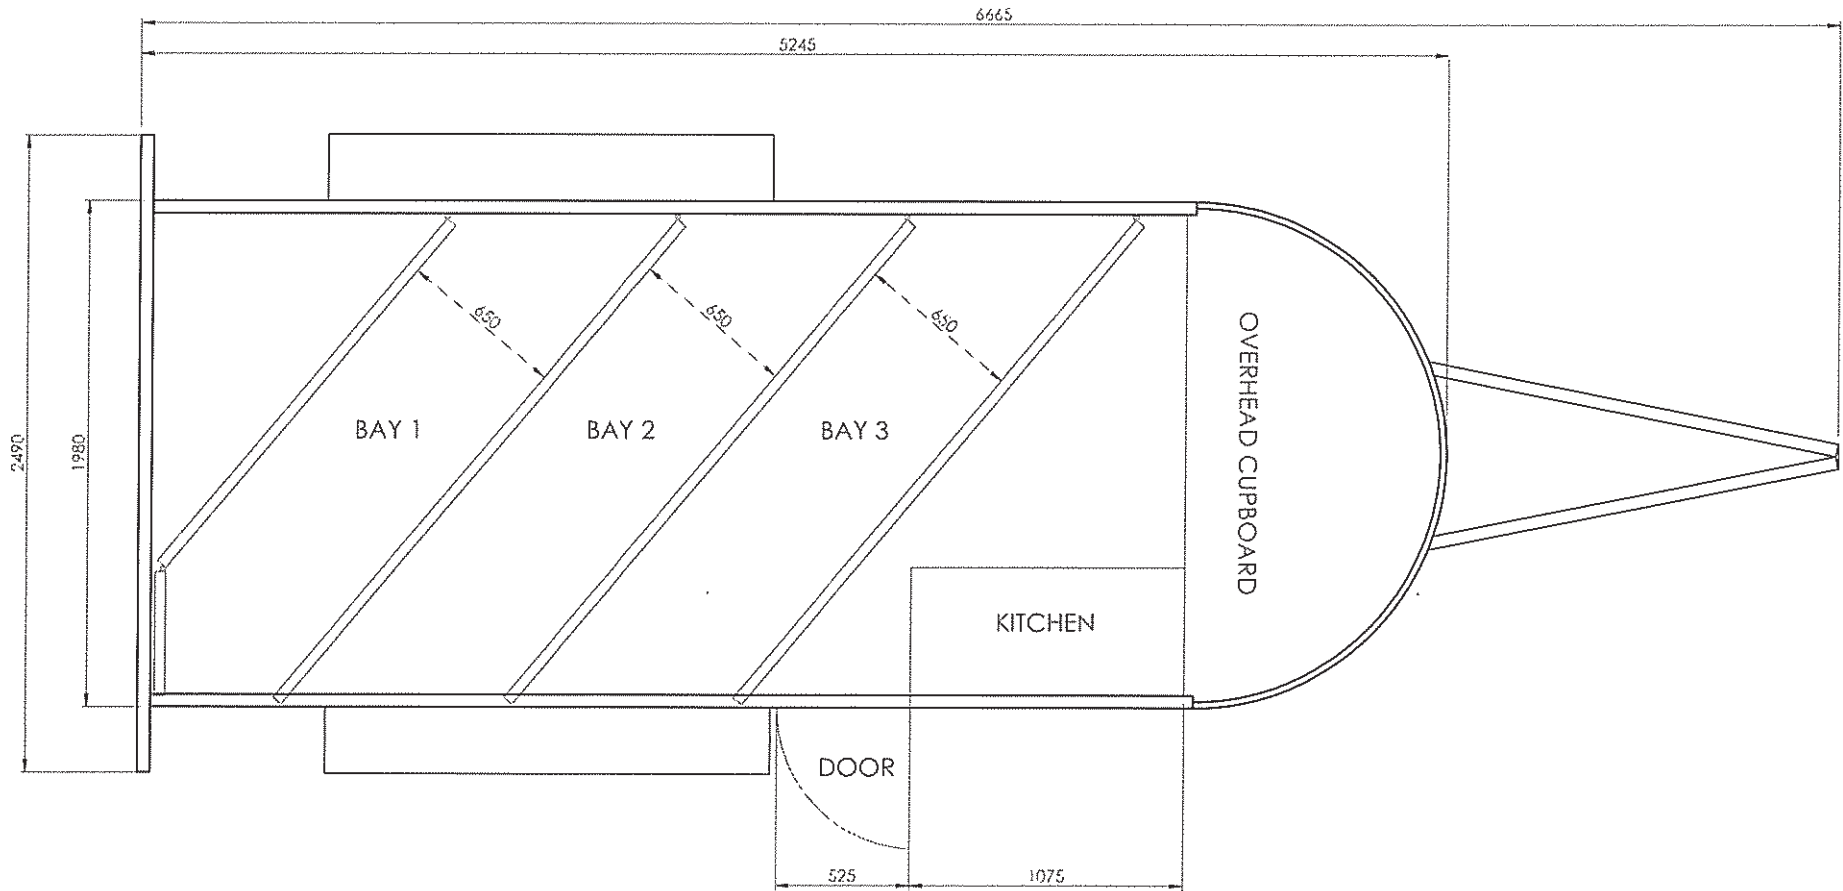

3H Angle Overnighter 700

BAYS 1,2,3 WITHOUT PADDING 650