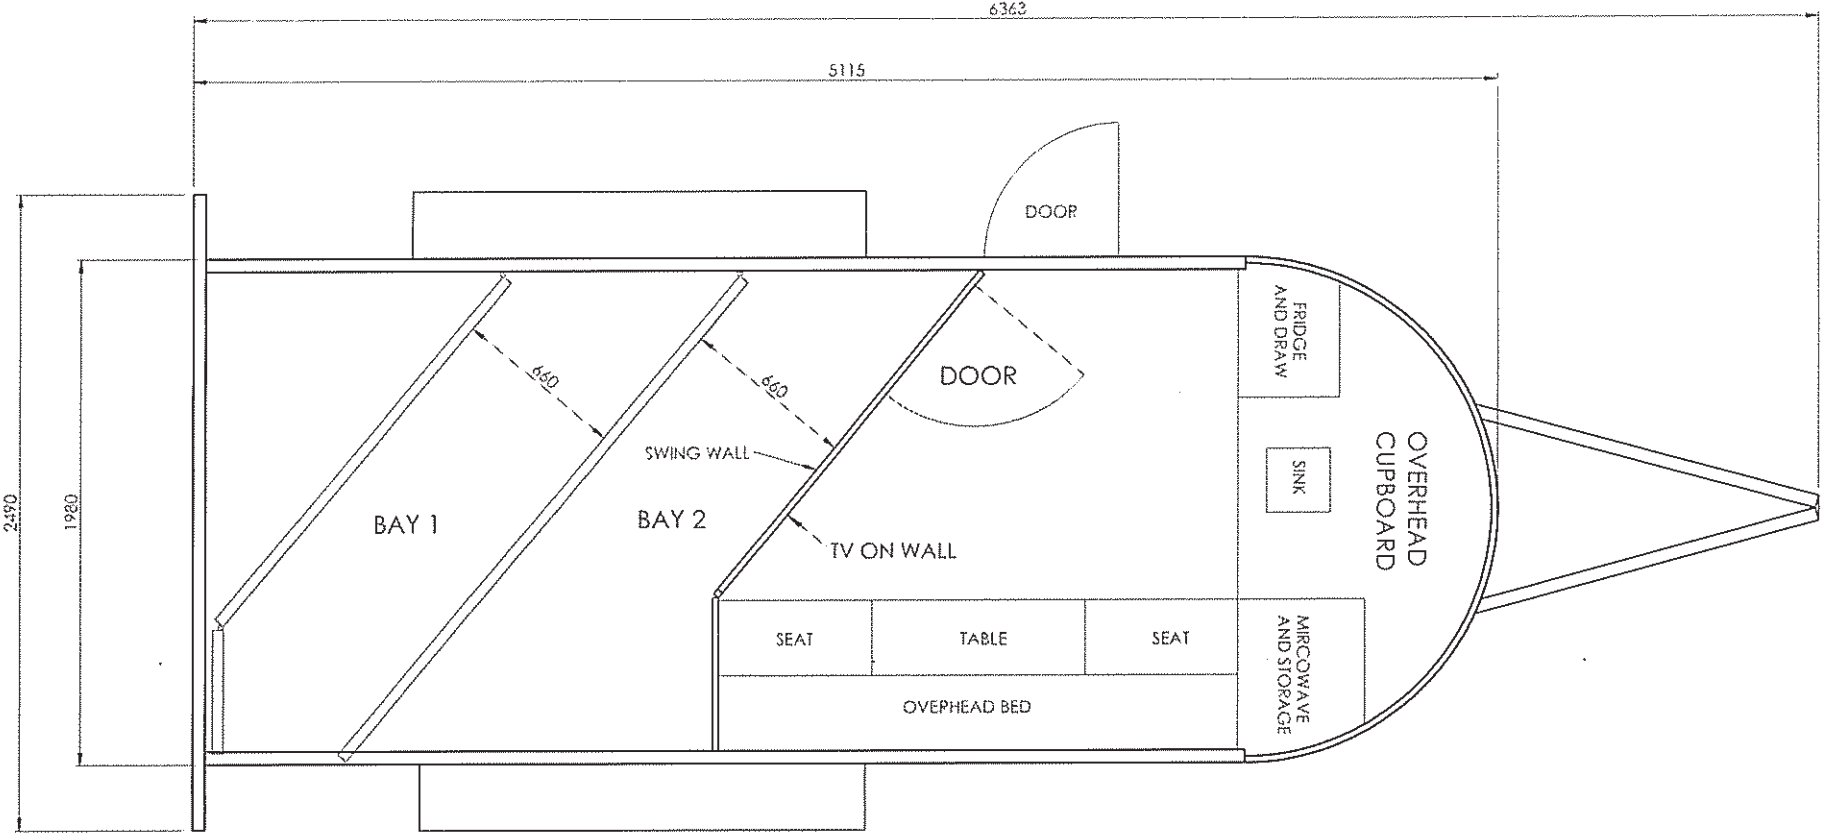

Endurance Angle Load Showman

BAYS 1,2 WITHOUT PADDING 660